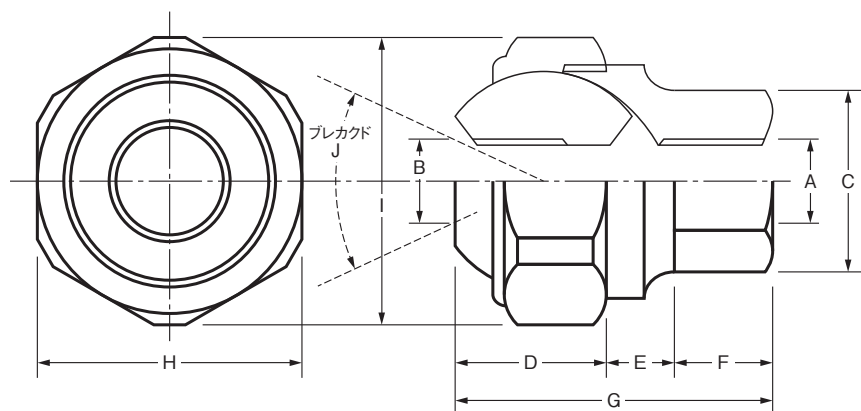

K-15 方向固定用 ボールジョイント

管径	ノズル 取付け	寸法 mm							重量 g
		A	B	C	D	E	F	G	
¼	¼	18×20	16	8	11	35	30	50°	115
⅜	⅜	22×24	19	9	13	41	35	50	170