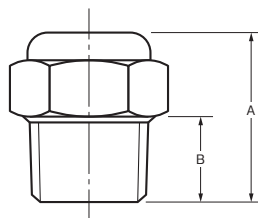

# K-12

直進タイプ スプレーノズル

BSBM				
管径 in	寸法 mm			重量 g
	A	B	C	
¼	35	11	13	32

SUS				
管径 in	寸法 mm			重量 g
	A	B	C	
¼	36	11	14	32

管径 in	寸法 mm		重量 g
	A	B	
¼	20	10	15
⅜	24	11	30
½	32	14	63
¾	39	17	115
1	52	22	240

ストレーナ付

管径 in	吹出穴 mm	水 量 L/min / Spray 角 度													
		水圧 (MPa)	0.0196	0.029	0.049	0.069	0.098	0.147	0.196	0.245	0.294	0.392	0.490	0.686	0.980
		(kg/cm <sup>2</sup> )	0.2	0.3	0.5	0.7	1.0	1.5	2.0	2.5	3.0	4.0	5.0	7.0	10.0
¼	0.5								0.190	0.210	0.230/55°	0.265/55°	0.300/55°	0.355/60°	0.410/60°
	0.7								0.410	0.450	0.490/70°	0.540/70°	0.680/75°	0.710/75°	0.810/75°
	1.0								0.655	0.725	0.800/70°	0.895/75°	0.990/75°	1.170/70°	1.380/60°
	1.2								0.900	1.000	1.090/75°	1.270/75°	1.360/70°	1.540/65°	1.820/60°
	1.6								1.160	1.320	1.460/60°	1.690/60°	1.900/60°	2.240/60°	2.640/55°