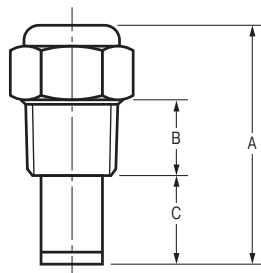

# K-12

直進タイプ スプレーノズル

BSBM				
管径 in	寸法 mm			重量 g
	A	B	C	
¼	35	11	13	32

SUS				
管径 in	寸法 mm			重量 g
	A	B	C	
¼	36	11	14	32

管径 in	寸法 mm		重量 g
	A	B	
¼	20	10	15
⅜	24	11	30
½	32	14	63
¾	39	17	115
1	52	22	240

ストレーナ付

管径 in	吹出穴 mm	水 量 L/min / Spray 角 度													
		水圧 (MPa)	0.0196	0.029	0.049	0.069	0.098	0.147	0.196	0.245	0.294	0.392	0.490	0.686	0.980
		(kg/cm <sup>2</sup> )	0.2	0.3	0.5	0.7	1.0	1.5	2.0	2.5	3.0	4.0	5.0	7.0	10.0
¼	0.5								0.190	0.210	0.230/55°	0.265/55°	0.300/55°	0.355/60°	0.410/60°
	0.7								0.410	0.450	0.490/70°	0.540/70°	0.680/75°	0.710/75°	0.810/75°
	1.0								0.655	0.725	0.800/70°	0.895/75°	0.990/75°	1.170/70°	1.380/60°
	1.2								0.900	1.000	1.090/75°	1.270/75°	1.360/70°	1.540/65°	1.820/60°
	1.6								1.160	1.320	1.460/60°	1.690/60°	1.900/60°	2.240/60°	2.640/55°